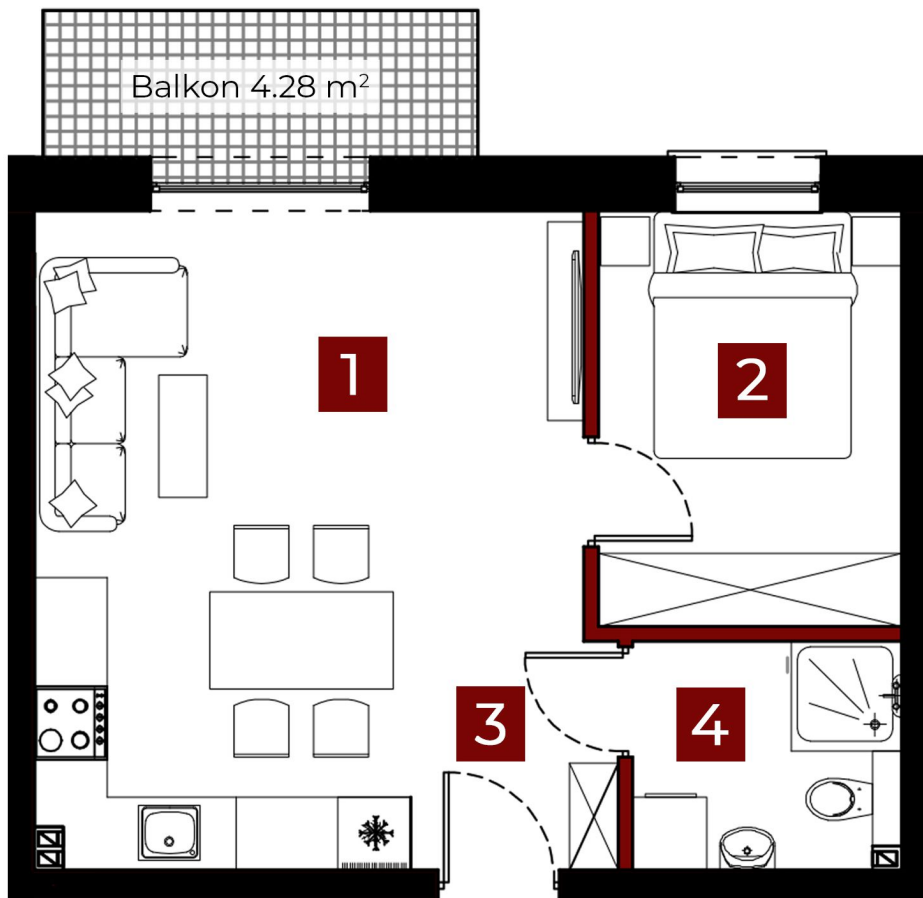

OSIEDLE PRZY SPORTOWEJ 29E

Piętro 3

Mieszkanie 39

36.89 m²

2 pokoje

balkon

1. Salon + aneks	21.49 m²
2. Pokój	8.44 m²
3. Komunikacja	3.00 m²
4. Łazienka	3.96 m²
SUMA	36.89 m²

Sprzedaż:
www.trux-bud.pl
tel.: +48 604 419 062
e-mail: truxbud@poczta.fm

 Powierzchnia ścian działowych możliwych do demontażu /wyburzenia