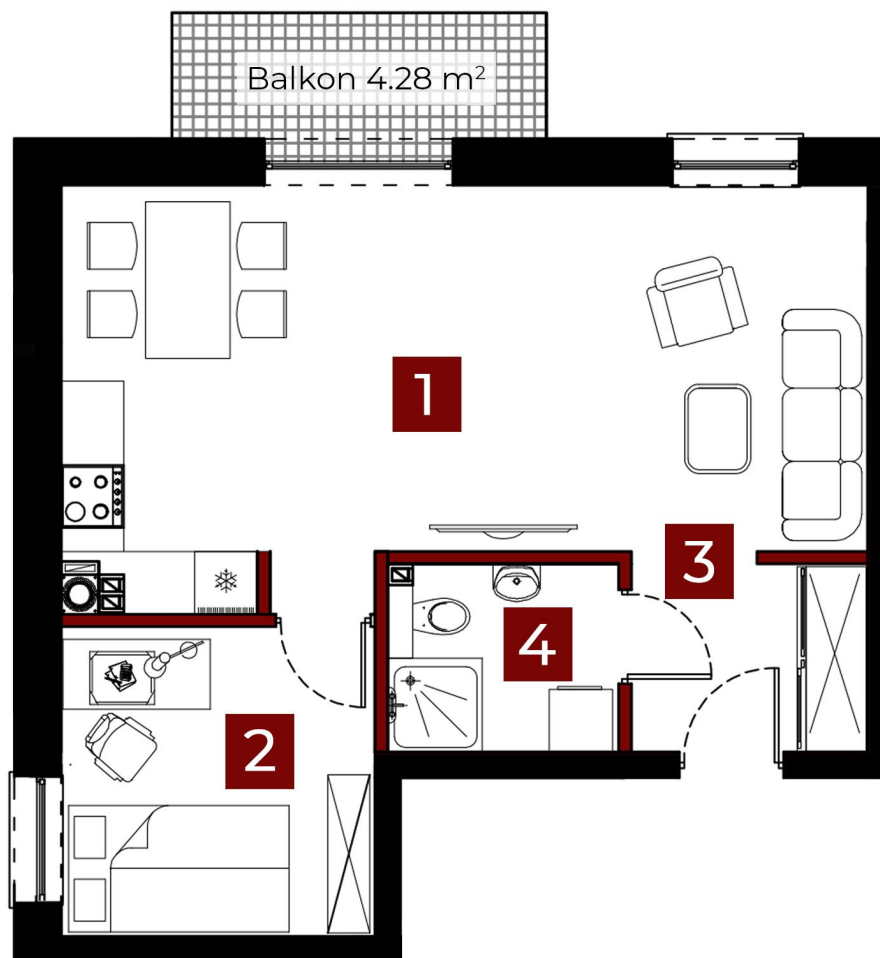

OSIEDLE PRZY SPORTOWEJ 29E

Piętro 3

Mieszkanie 38

44.80 m²

2 pokoje

balkon

1. Salon + aneks	28.01 m²
2. Pokój	8.86 m²
3. Komunikacja	4.16 m²
4. Łazienka	3.77 m²
SUMA	44.80 m²

Sprzedaż:
www.trux-bud.pl
tel.: +48 604 419 062
e-mail: truxbud@poczta.fm

 Powierzchnia ścian działowych możliwych do demontażu /wyburzenia