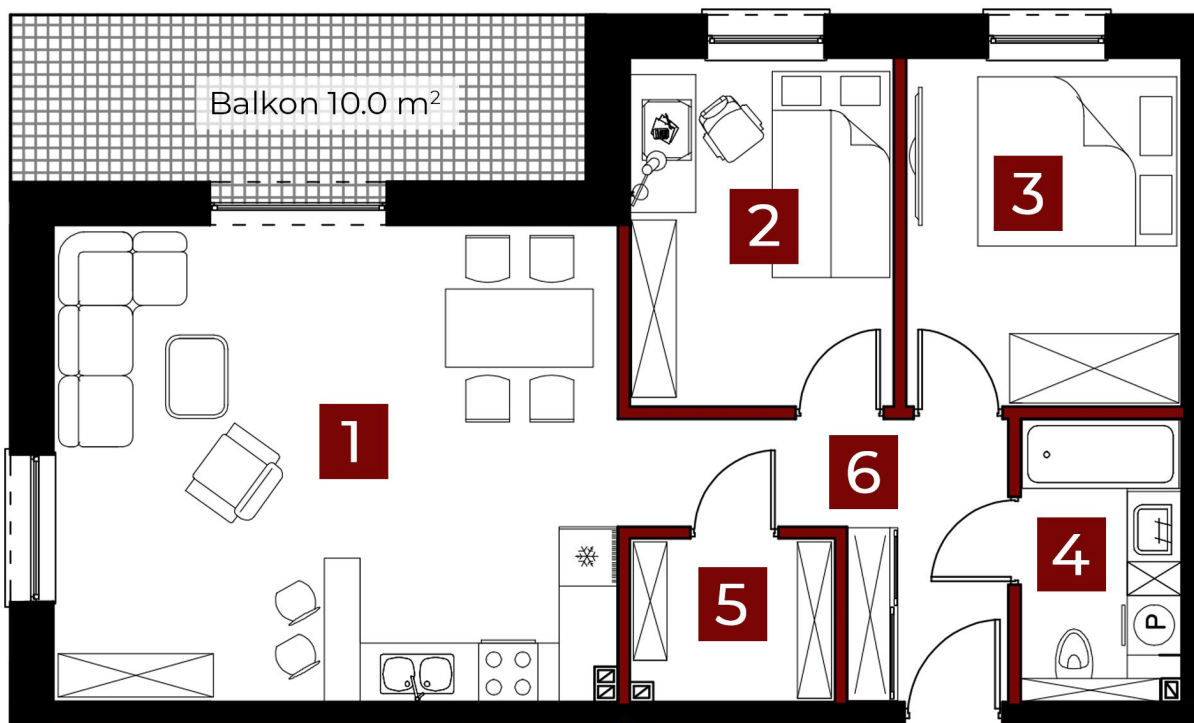

Piętro 3

Mieszkanie 32

62.02 m²

3 pokoje

balkon

1. Salon + aneks	27.44 m²
2. Pokój	9.54 m²
3. Pokój	9.84 m²
4. Łazienka	4.48 m²
5. Pom. gospod.	3.41 m²
6. Komunikacja	7.31 m²
SUMA	62.02 m²

Sprzedaż:
www.trux-bud.pl
 tel.: +48 604 419 062
 e-mail: truxbud@poczta.fm

 Powierzchnia ścian działowych możliwych do demontażu /wyburzenia

Piętro 3