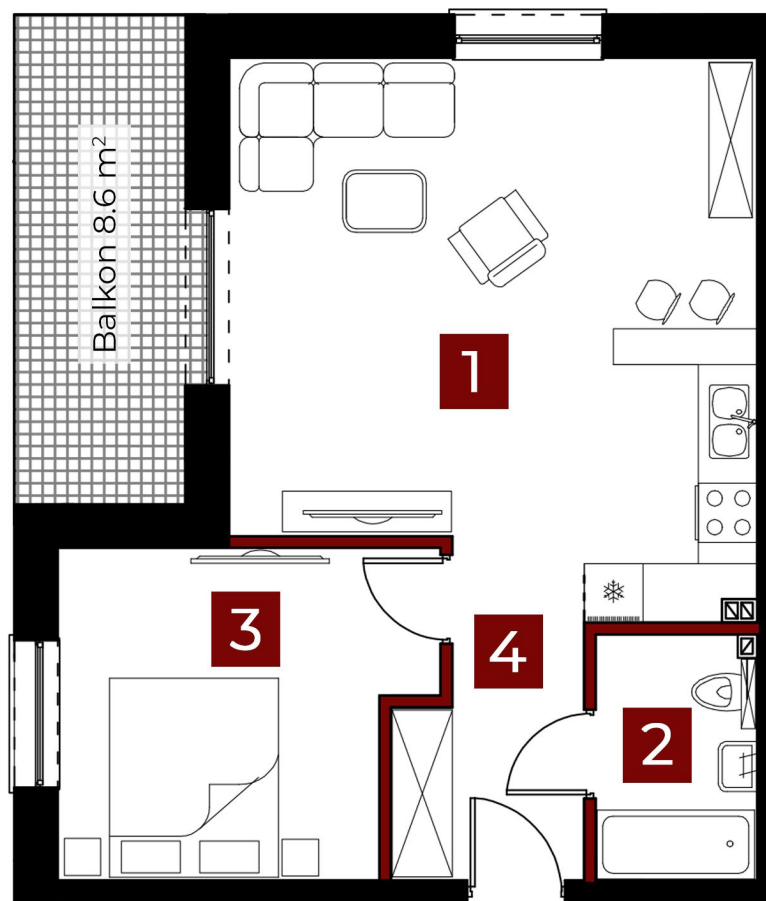

Piętro 3

Mieszkanie 31

49.09 m<sup>2</sup>

2 pokoje

balkon

1. Salon + aneks	<b>27.37 m<sup>2</sup></b>
2. Łazienka	<b>3.92 m<sup>2</sup></b>
3. Pokój	<b>12.00 m<sup>2</sup></b>
4. Komunikacja	<b>5.80 m<sup>2</sup></b>
<b>SUMA</b>	<b>49.09 m<sup>2</sup></b>

Piętro 3