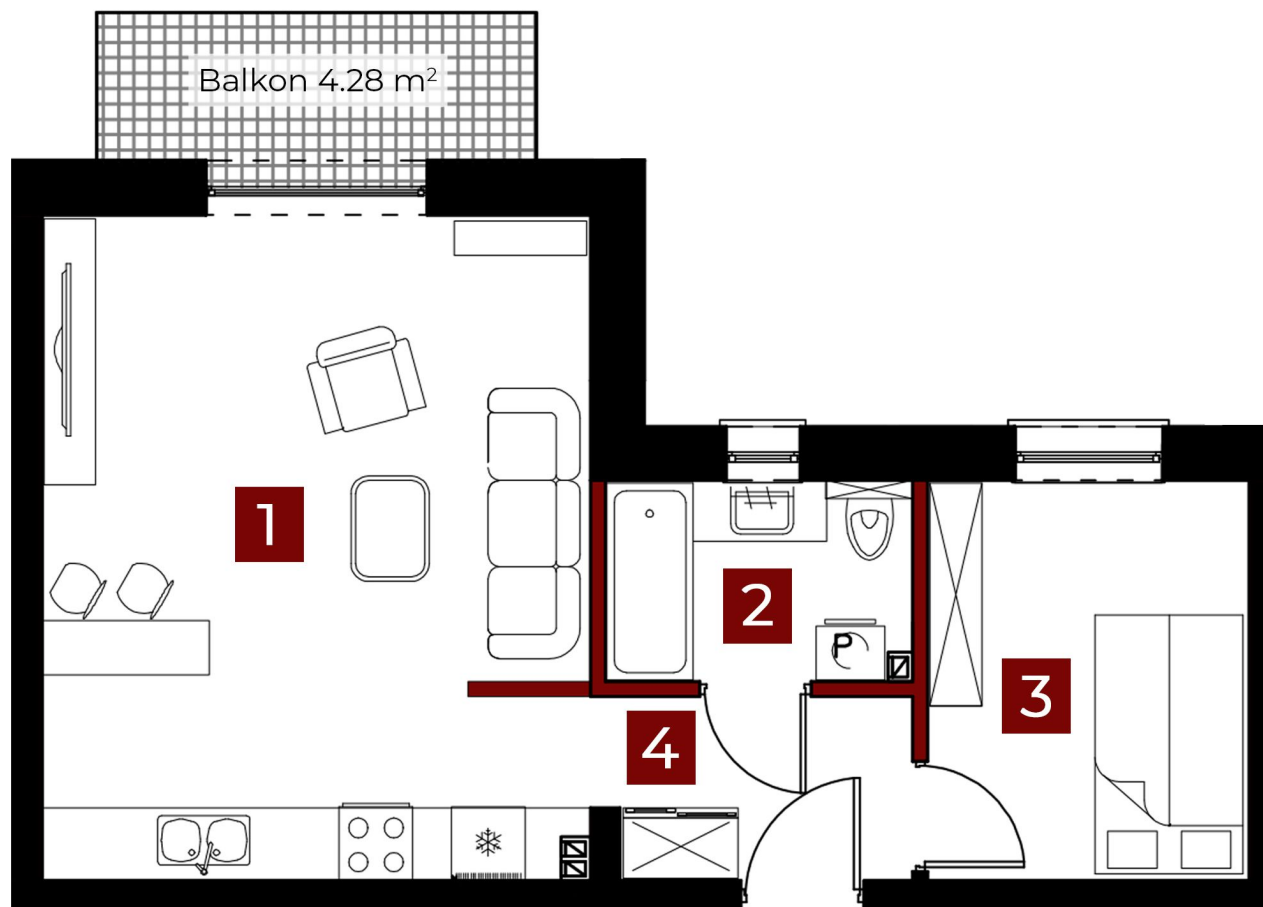

OSIEDLE PRZY SPORTOWEJ 29E

Piętro 2

Mieszkanie 30

40.96 m²

2 pokoje

balkon

1. Salon + aneks	23.79 m²
2. Łazienka	4.94 m²
3. Pokój	8.47 m²
4. Komunikacja	3.76 m²
SUMA	40.96 m²

Sprzedaż:
www.trux-bud.pl
tel.: +48 604 419 062
e-mail: truxbud@poczta.fm

 Powierzchnia ścian działowych możliwych do demontażu /wyburzenia