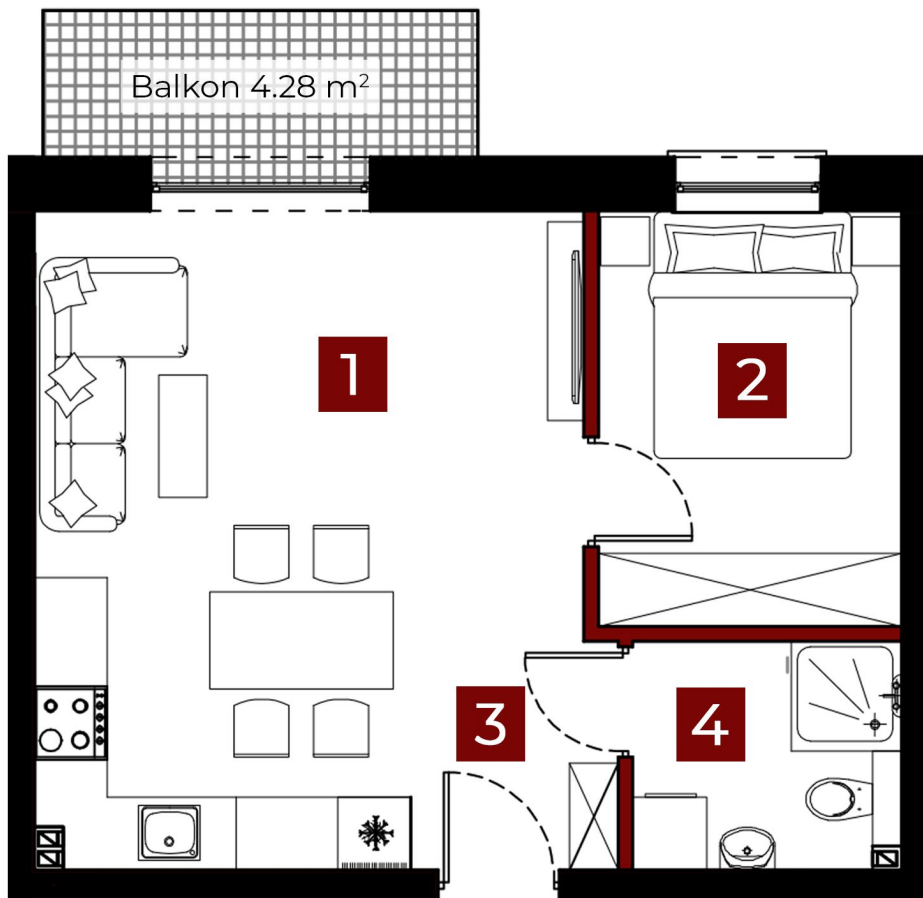

OSIEDLE PRZY SPORTOWEJ 29E

Piętro 2

Mieszkanie 29

37.02 m²

2 pokoje

balkon

1. Salon + aneks	21.58 m²
2. Pokój	8.44 m²
3. Komunikacja	3.00 m²
4. Łazienka	4.00 m²
SUMA	37.02 m²

Sprzedaż:
www.trux-bud.pl
tel.: +48 604 419 062
e-mail: truxbud@poczta.fm

 Powierzchnia ścian działowych możliwych do demontażu /wyburzenia