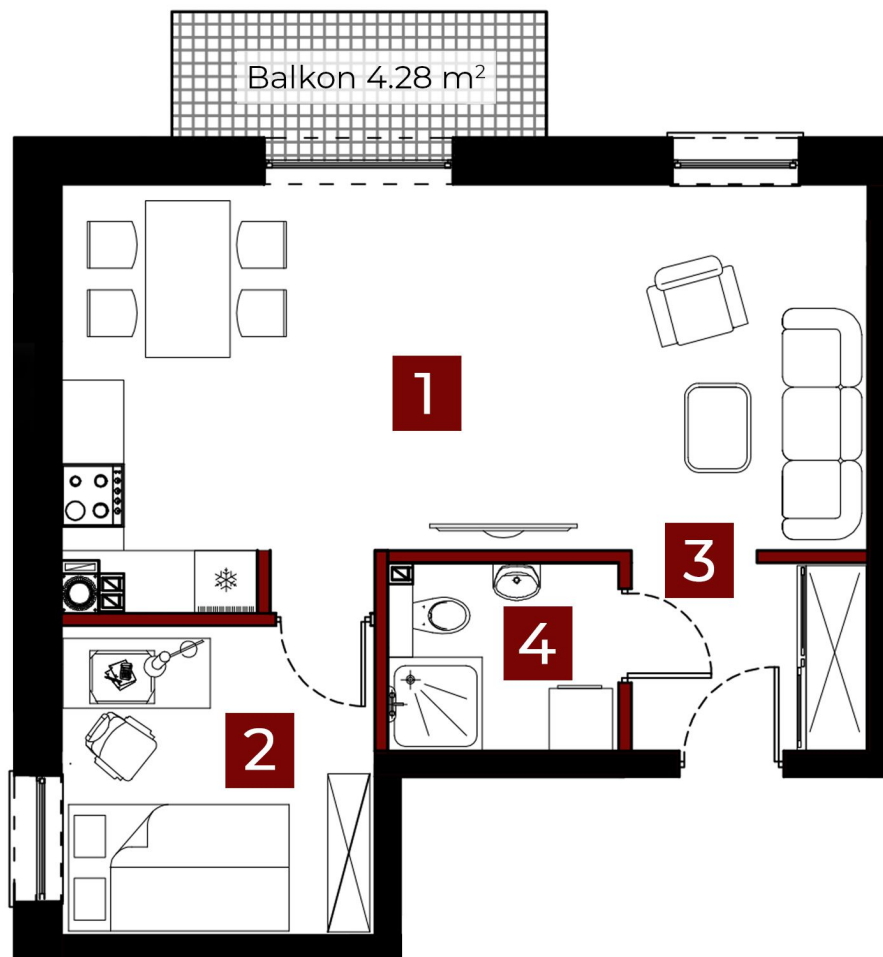

OSIEDLE PRZY SPORTOWEJ 29E

Piętro 1

Mieszkanie 18

45.06 m²

2 pokoje

balkon

1. Salon + aneks	28.19 m²
2. Pokój	8.86 m²
3. Komunikacja	4.16 m²
4. Łazienka	3.85 m²
SUMA	45.06 m²

Sprzedaż:
www.trux-bud.pl
tel.: +48 604 419 062
e-mail: truxbud@poczta.fm

 Powierzchnia ścian działowych możliwych do demontażu /wyburzenia