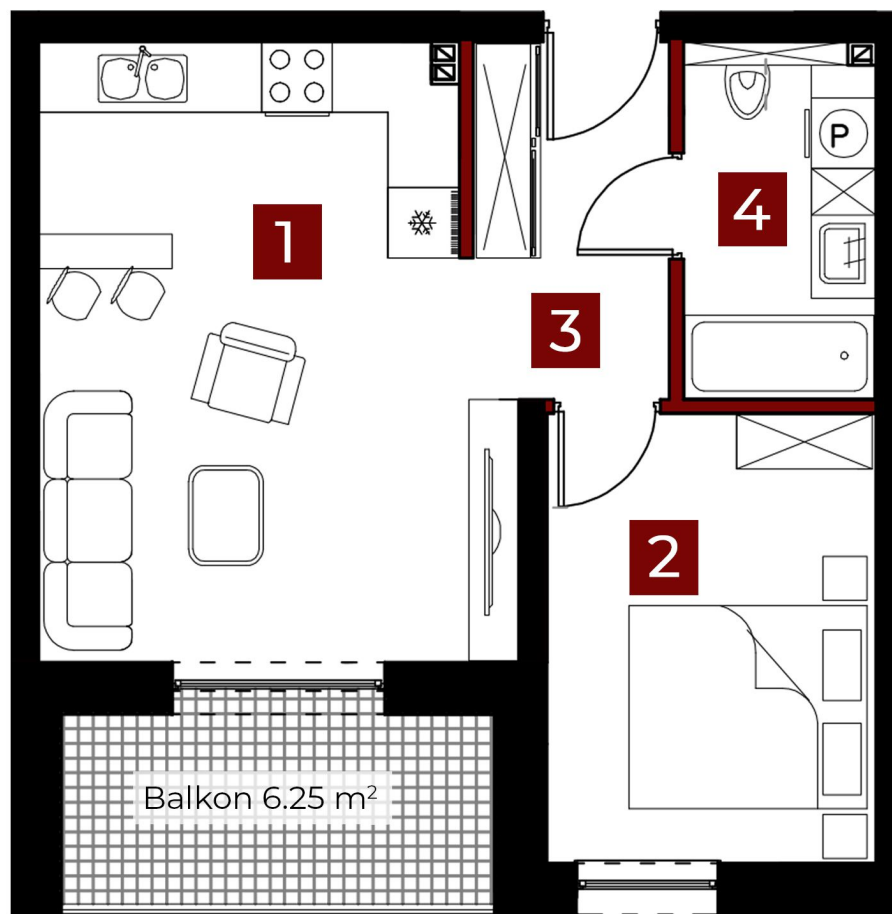

OSIEDLE PRZY SPORTOWEJ 29E

Piętro 1

Mieszkanie 16

40.45 m²

2 pokoje

balkon

1. Salon + aneks	19.74 m ²
2. Pokój	10.66 m ²
3. Komunikacja	5.19 m ²
4. Łazienka	4.86 m ²
SUMA	40.45 m²

Sprzedaż:
www.trux-bud.pl
tel.: +48 604 419 062
e-mail: truxbud@poczta.fm

 Powierzchnia ścian działowych możliwych do demontażu /wyburzenia