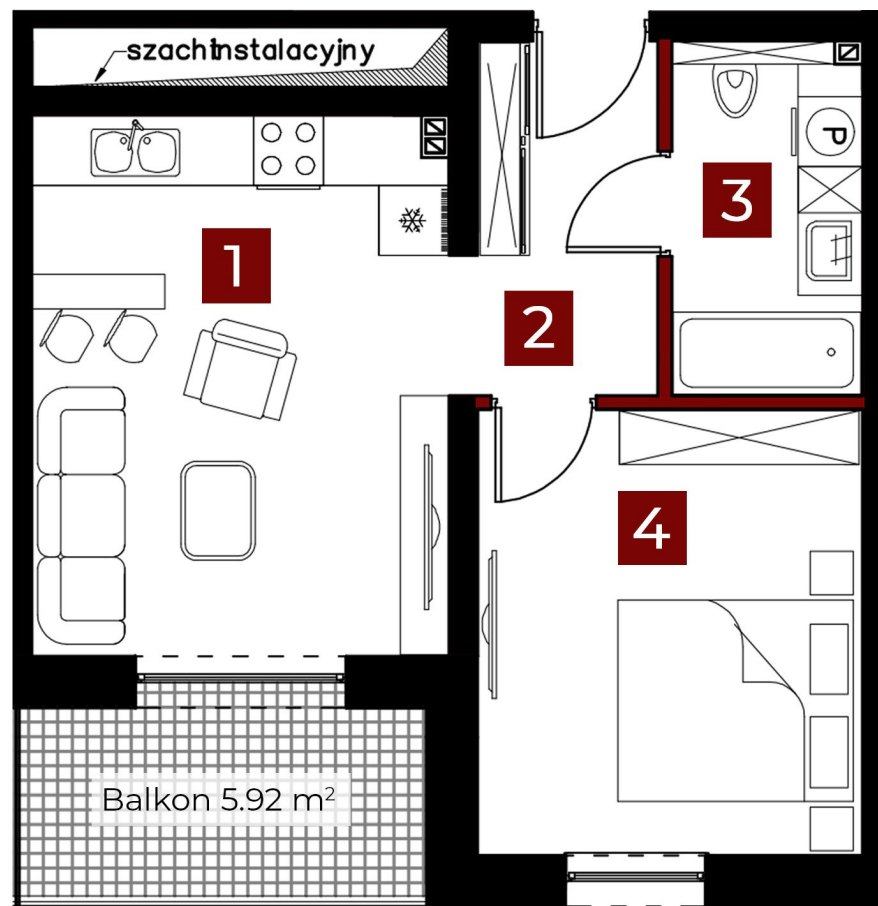

# OSIEDLE PRZY SPORTOWEJ 29E

Piętro 1

Mieszkanie 14

38.76 m<sup>2</sup>

2 pokoje

balkon

1. Salon + aneks	<b>16.37 m<sup>2</sup></b>
2. Komunikacja	<b>4.96 m<sup>2</sup></b>
3. Łazienka	<b>4.86 m<sup>2</sup></b>
4. Pokój	<b>12.57 m<sup>2</sup></b>
<b>SUMA</b>	<b>38.76 m<sup>2</sup></b>

Balkon 5.92 m<sup>2</sup>

Sprzedaż:  
[www.trux-bud.pl](http://www.trux-bud.pl)  
tel.: +48 604 419 062  
e-mail: [truxbud@poczta.fm](mailto:truxbud@poczta.fm)

 Powierzchnia ścian działowych możliwych do demontażu /wyburzenia