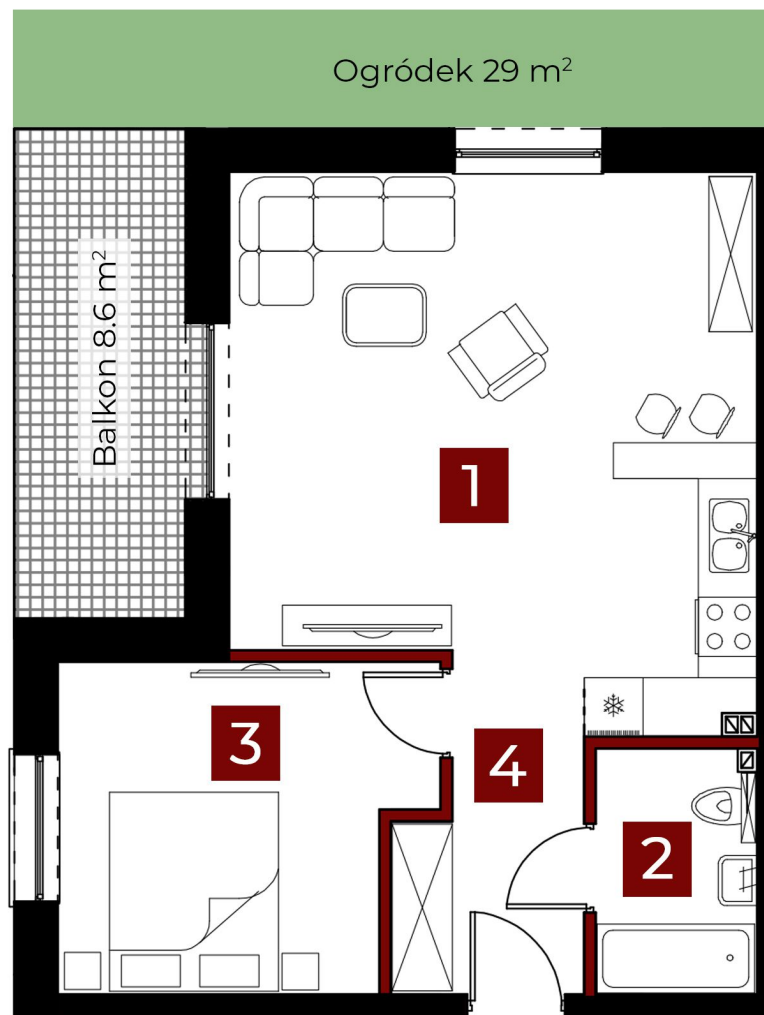

OSIEDLE PRZY SPORTOWEJ 29E

Parter

Mieszkanie 1

49.41 m²

2 pokoje

balkon

ogródek

1. Salon + aneks	27.58 m ²
2. Łazienka	4.03 m ²
3. Pokój	12.00 m ²
4. Komunikacja	5.80 m ²
SUMA	49.41 m²