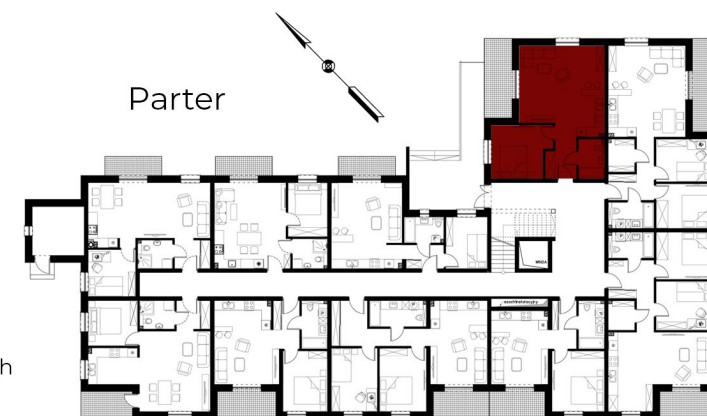

OSIEDLE PRZY SPORTOWEJ 29E

Parter

Mieszkanie 1

49.41 m²

2 pokoje

balkon

ogródek

1. Salon + aneks	27.58 m ²
2. Łazienka	4.03 m ²
3. Pokój	12.00 m ²
4. Komunikacja	5.80 m ²
SUMA	49.41 m²

Sprzedaż:
www.trux-bud.pl
tel.: +48 604 419 062
e-mail: truxbud@poczta.fm

 Powierzchnia ścian działowych możliwych do demontażu /wyburzenia