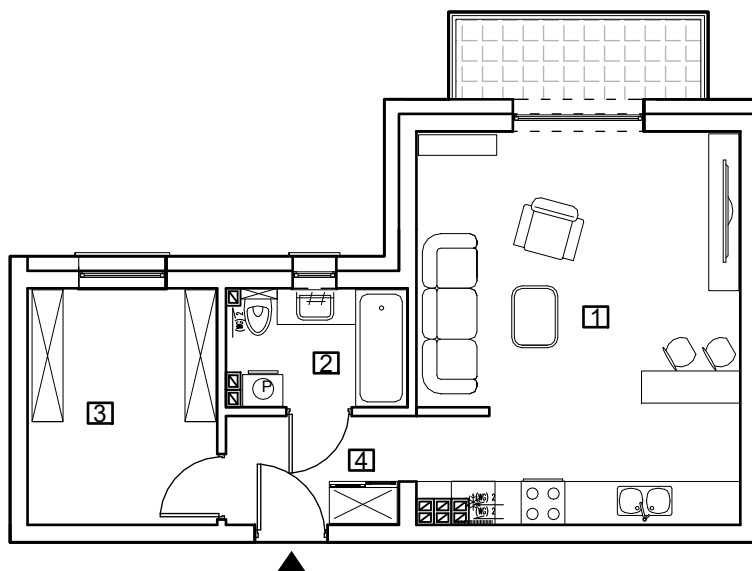

Karta mieszkania Lokal 32

ZESTAWIENIE POWIERZCHNI UŻYTKOWEJ:

1	Salon/Aneks kuchenny
23,71m ²	terakota
2	Łazienka
3,87m ²	terakota
3	Pokój
8,47m ²	panele/terakota
4	Komunikacja
3,55m ²	terakota

pow. użytkowa razem: **39,61m²**

III piętro