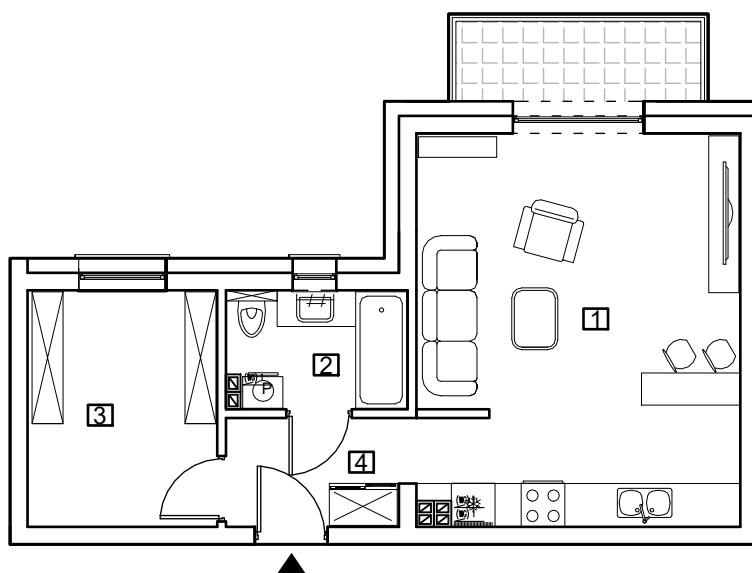

Karta mieszkania Lokal 16

ZESTAWIENIE POWIERZCHNI UŻYTKOWEJ:

1	Salon/Aneks kuchenny
23,88m ²	terakota
2	Łazienka
3,98m ²	terakota
3	Pokój
8,47m ²	panele/terakota
4	Komunikacja
3,55m ²	terakota

pow. użytkowa razem: **39,88m²**

I piętro